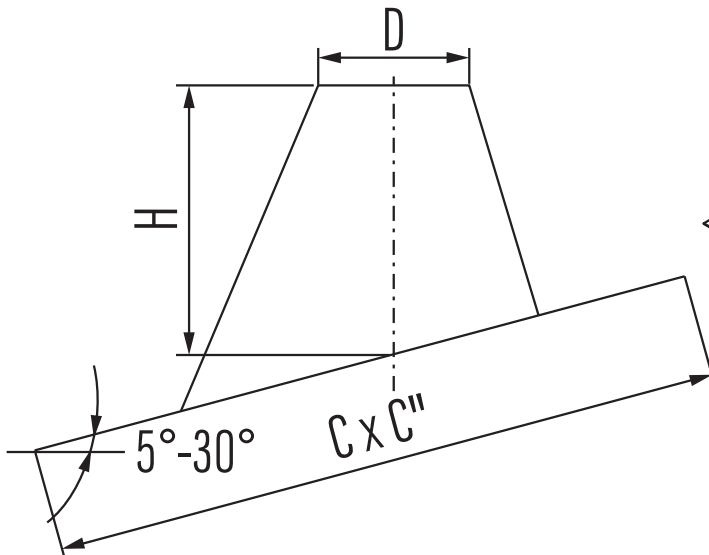

## USDH

Slope roof flashing 5° - 30°

Dachdurchführung 5° - 30°

Solin de toit incliné pente 5° - 30°

Dakplaat hellend dak 5° - 30°

Ø	100	130
D	155	205
C	520	575
C''	500	550
H	155	160